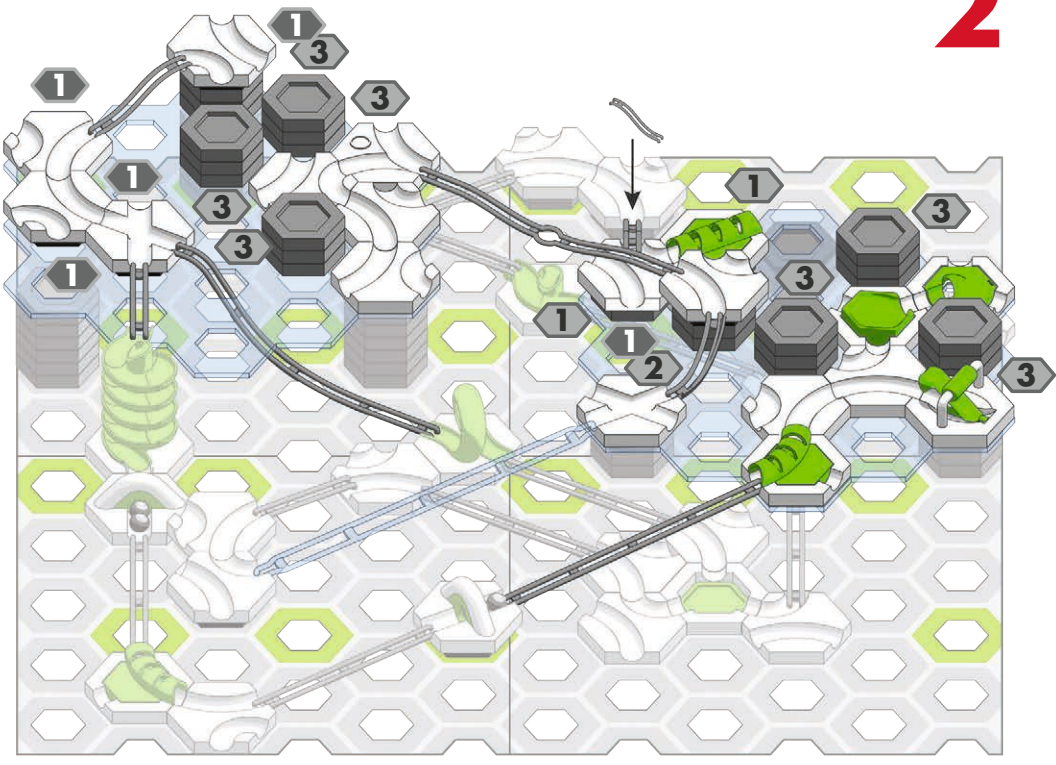

INTERACTIVE TRACK SYSTEM

GRAVITRAX

BUILD BEYOND THE USUAL

THEME-SET | SPEED

Ravensburger

1

2

3

1

- 1x
- 1x
- 1x
- 1x
- 2x
- 2x
- 12x
- 2x
- 2x
- 1x
- 1x
- 11x
- 27x
- 6x
- 4x
- 5x
- 1x
- 4x

2

-  1x
-  1x
-  1x
-  1x
-  1x
-  3x
-  1x
-  1x
-  2x
-  10x
-  25x
-  5x
-  1x
-  2x
-  1x
-  1x
-  1x
-  2x
-  2x
- 

ravensburger.com

240654-A