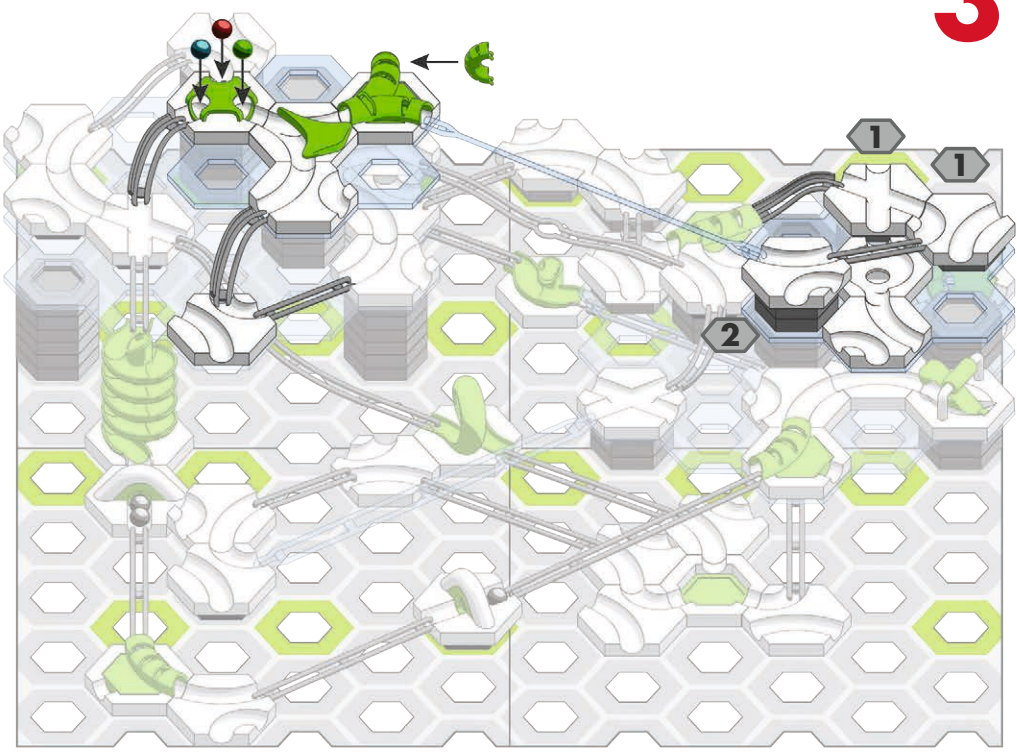

INTERACTIVE TRACK SYSTEM

GRAVITRAX

BUILD BEYOND THE USUAL

THEME-SET | SPEED

Ravensburger

1

2

3

1

- 1x
- 1x
- 1x
- 1x
- 2x
- 2x
- 12x
- 2x
- 2x
- 1x
- 1x
- 11x
- 27x
- 6x
- 4x
- 5x
- 1x
- 4x

2

-  1x
-  1x
-  1x
-  1x
-  1x
-  3x
-  1x
-  1x
-  2x
-  10x
-  25x
-  5x
-  1x
-  2x
-  1x
-  1x
-  1x
-  2x
-  2x
- 

3

-  1x
-  1x
-  1x
-  1x
-  1x
-  1x
-  5x
-  1x
-  4x
-  3x
-  2x
-  1x
-  1x
-  1x
-  1x
-  2x

•DE Achtung. Kleine Kugel(n). Erstickungsgefahr. •EN Warning. Small balls. Choking hazard. •FR Attention. Petites balles. Danger d'étouffement. •IT Avvertenza. Piccole palle. Rischio di soffocamento. •ES Advertencia. Bolas pequeñas. Peligro de atragantamiento. •EL Προειδοποίηση. Μικρές μπίλιες. Κίνδυνος πνιγμού. •TR Uyarı. Küçük toplar. Boğulma Tehlikesi. •PT Atenção. Pequenas bolas. Risco de asfixia. •NL Waarschuwing. Kleine ballen. Verstikkingsgevaar. •SV Varning. Små bollar. Kvävningrisk. •DA Advarsel. Små bolde/kugler. Kvælningsfare. •NO Advarsel. Små baller. Kvelningsfare. •FI Varoitus. Pieniä palloja. Tukehtumisvaara. •IS Viðvarun. Litlar kúlar. Köfnunarhætta. •RU Внимание. Мелкий(е) шарик(и). Опасность заглывания и удушения. •ET Hoiatus. Väikesed pallid. Kägistamisohu. •LV Brīdinājums. Sīkas bumbiņas. Aizrīšanās risks. •LT Įspėjimas. Pavojus užspringti. Maži kamuoliukai. •PL Ostrzeżenie. Małe kulki. Niebezpieczeństwo udławienia się. •CS Upozornění. Malé koule. Nebezpečí zalknutí. •SK Upozornenie. Malé guľky a loptičky. Nebezpečenstvo dusenia. •HU Figyelmeztetés. Kis labdák. Fulladásveszély. •RO Avertisment. Pericol de sufocare internă. •BG Внимание. Малки топки. Опасност от задавяне. •JP <警告>小さなボールが入っています。窒息の危険がありますので、3歳以下のお子様には絶対に与えないでください。

ravensburger.com

240654-A